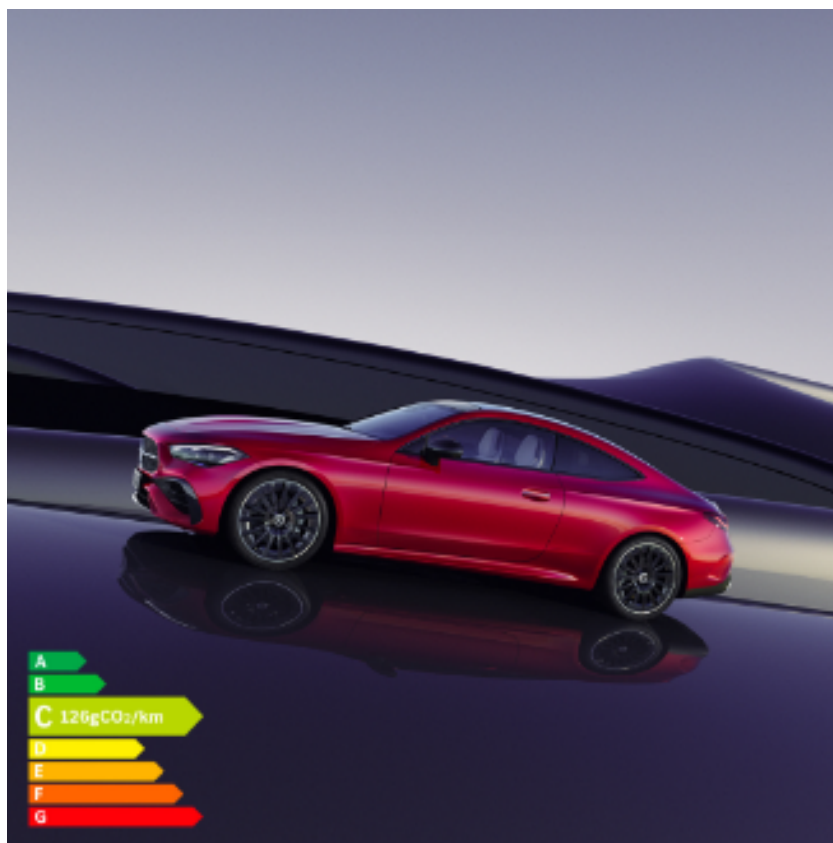

# Nouveau Mercedes CLE Coupé

Le 7 mai 2024 - Nouveauté

Découvrez le nouveau Mercedes CLE coupé, l'essence même de la sportivité Mercedes-Benz dans un design élégant.

Sécurité, confort et technologie de pointe sont les mots clés du nouveau modèle !

Personnalisez son intérieur, ajustez les éclairages d'ambiance comme vous le souhaitez parmi 64 couleurs disponibles.

Profitez de 4 places pour un confort maximal et d'une capacité de chargement de 420L.

Disponible en motorisation Hybride Rechargeable et Thermique. Essayez le dès maintenant > [En savoir plus](#)

PS : En option, profitez de la fonction massage à 7 zones.

Pour les trajets courts, privilégiez la marche ou le vélo #SeDéplacerMoinsPolluer